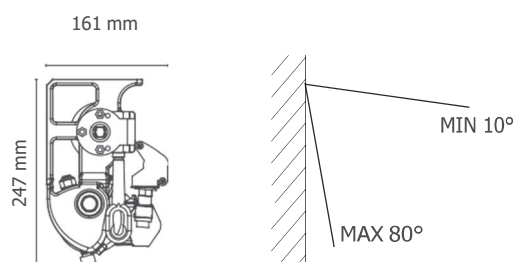

SCHEDA TECNICA

SAMBA SMART

TENDA A BRACCI SENZA CASSONETTO

Il bello di sentirsi protetti.

Certificazione: (EN 13561)

Resistenza al vento: Classe 2

Sporgenza massima: 2,5 m

Inclinazione: min 10° / max 80°

Informazioni tecniche

Vista laterale e inclinazioni

Componenti

Profilo bracci

Profilo terminale

Dimensioni

Sporgenza	Larghezza				
	240	300	350	400	475
150	150	150	150	150	150
175	175	175	175	175	175
200	200	200	200	200	200
225	-	225	225	225	225
250	-	250	250	250	250

Legenda

- ⊙ **Rullo avvolgitore:**
a Ø70 - fino a largh. 400
b Ø78 - da largh. 401 a 475