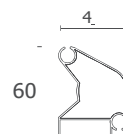

SCHEDA TECNICA

SAMBA SMART

TENDA A BRACCI SENZA CASSONETTO

Il bello di sentirsi protetti.

Certificazione: (EN 13561)

Resistenza al vento: Classe 2

Sporgenza massima: 2,5 m

Inclinazione: min 10° / max 80°

Informazioni tecniche

Vista laterale e inclinazioni

Componenti

Profilo bracci

Profilo terminale

Dimensioni

Sporgenza	Larghezza				
	240	300	350	400	475
150	150	150	150	150	150
175	175	175	175	175	175
200	200	200	200	200	200
225	-	225	225	225	225
250	-	250	250	250	250

Legenda

- ⊙ **Rullo avvolgitore:**
a Ø70 - fino a largh. 400
b Ø78 - da largh. 401 a 475