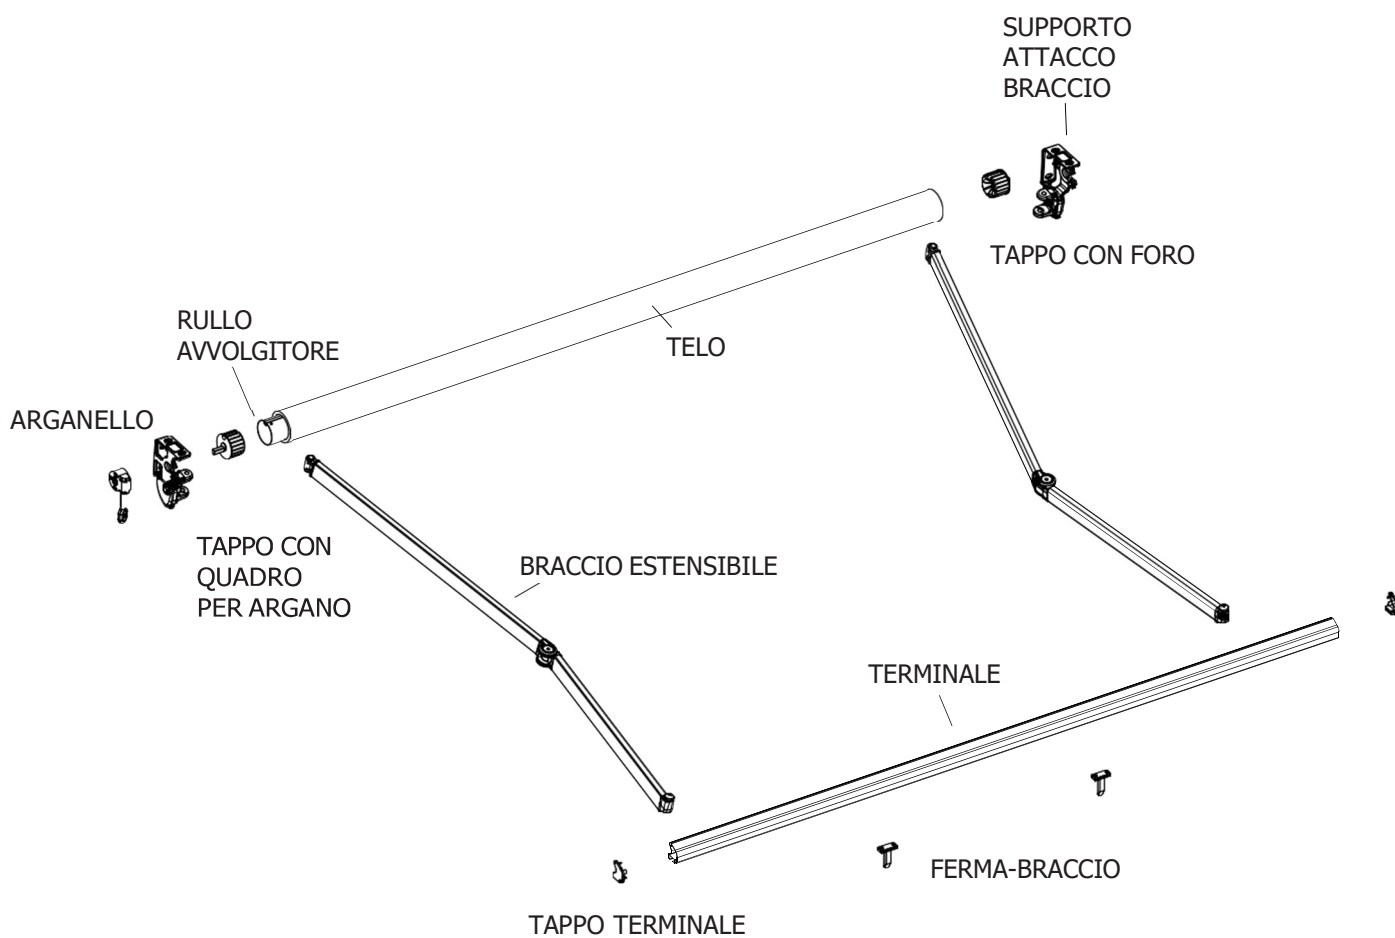

SCHEDA TECNICA

SAMBA SMART

TENDA A BRACCI SENZA CASSONETTO

Il bello di sentirsi protetti.

Certificazione: (EN 13561)

Resistenza al vento: Classe 2

Sporgenza massima: 2,5 m

Inclinazione: min 10° / max 80°

Informazioni tecniche

Vista laterale e inclinazioni

Componenti

Profilo bracci

Profilo terminale

Dimensioni

Sporgenza	Larghezza				
	240	300	350	400	475
150	150	150	150	150	150
175	175	175	175	175	175
200	200	200	200	200	200
225	-	225	225	225	225
250	-	250	250	250	250

Legenda

- ⊙ **Rullo avvolgitore:**
a Ø70 - fino a largh. 400
b Ø78 - da largh. 401 a 475