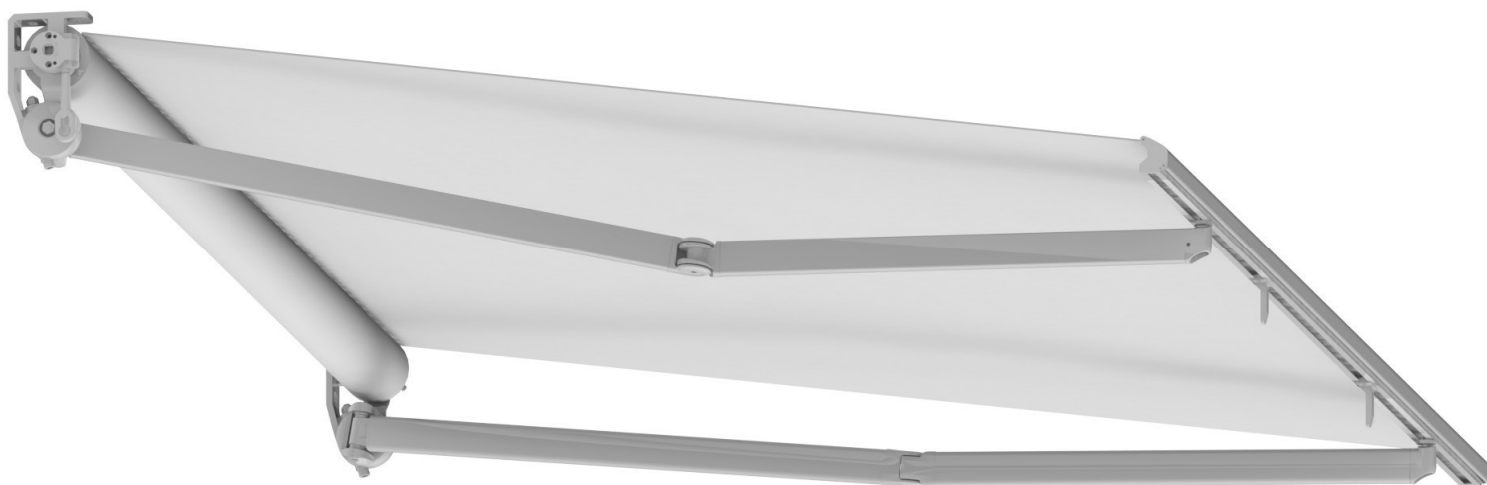

SCHEDA TECNICA

SAMBA SMART

TENDA A BRACCI SENZA CASSONETTO

Il bello di sentirsi protetti.

Certificazione: (EN 13561)

Resistenza al vento: Classe 2

Sporgenza massima: 2,5 m

Inclinazione: min 10° / max 80°

Informazioni tecniche

Vista laterale e inclinazioni

Componenti

Profilo bracci

Profilo terminale

Dimensioni

Sporgenza	Larghezza				
	240	300	350	400	475
150	150	150	150	150	150
175	175	175	175	175	175
200	200	200	200	200	200
225	-	225	225	225	225
250	-	250	250	250	250

Legenda

- ⊙ **Rullo avvolgitore:**
a Ø70 - fino a largh. 400
b Ø78 - da largh. 401 a 475