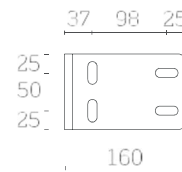

SCHEDA TECNICA

CARAIBI SMART

TENDA A BRACCI CON CASSONETTO

Il bello di sentirsi protetti.

Certificazione: (EN 13561)

Resistenza al vento:

Largh. da 245 a 475* - Classe 2

***NB:** con larghezza 475 le sporgenze 225 e 250 hanno una resistenza al vento di Classe 1.

Largh. 500 - Classe 1

Sporgenza massima: 2,5 m

Inclinazione:

Attacco a parete - min 0° / max 70°

È possibile ottenere un'inclinazione max di 90° mediante l'utilizzo della staffa a L.

Attacco a soffitto - min 13° / max 90°

Vista laterale e inclinazioni

Attacco a parete

Attacco a soffitto

Componenti

Profilo bracci

Profilo terminale

Staffa a L per attacco a soffitto (optional)

Dimensioni

Sporg.	Larghezza					
	245	300	350	400	475	500
150	150	150	150	150	150	150
175	175	175	175	175	175	175
200	200	200	200	200	200	200
225	-	225	225	225	225	-
250	-	250	250	250	250	-
⊙	a	a	a	a	b	b

Legenda

- Rullo avvolgitore:
 ⊙ a Ø 70 - fino a largh. 400
 b Ø 78 - da largh. 401 a 500