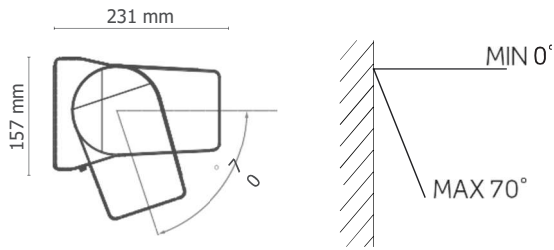

SCHEDA TECNICA

CARAIBI SMART

TENDA A BRACCI CON CASSONETTO

Il bello di sentirsi protetti.

Certificazione: (EN 13561)

Resistenza al vento:

Largh. da 245 a 475* - Classe 2

***NB:** con larghezza 475 le sporgenze 225 e 250 hanno una resistenza al vento di Classe 1.

Largh. 500 - Classe 1

Sporgenza massima: 2,5 m

Inclinazione:

Attacco a parete - min 0° / max 70°

È possibile ottenere un'inclinazione max di 90° mediante l'utilizzo della staffa a L.

Attacco a soffitto - min 13° / max 90°

Vista laterale e inclinazioni

Attacco a parete

Attacco a soffitto

Componenti

Profilo bracci

Profilo terminale

Staffa a L per attacco a soffitto (optional)

Dimensioni

Sporg.	Larghezza					
	245	300	350	400	475	500
150	150	150	150	150	150	150
175	175	175	175	175	175	175
200	200	200	200	200	200	200
225	-	225	225	225	225	-
250	-	250	250	250	250	-
⊙	a	a	a	a	b	b

Legenda

- Rullo avvolgitore:
 ⊙ a Ø 70 - fino a largh. 400
 b Ø 78 - da largh. 401 a 500