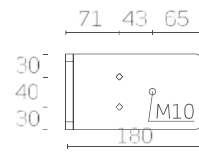

SCHEDA TECNICA

CARAIBI SMART

TENDA A BRACCI CON CASSONETTO

Il bello di sentirsi protetti.

Certificazione: (EN 13561)

Resistenza al vento:

Largh. da 245 a 475* - Classe 2

***NB:** con larghezza 475 le sporgenze 225 e 250 hanno una resistenza al vento di Classe 1.

Largh. 500 - Classe 1

Sporgenza massima: 2,5 m

Inclinazione:

Attacco a parete - min 0° / max 70°

È possibile ottenere un'inclinazione max di 90° mediante l'utilizzo della staffa a L.

Attacco a soffitto - min 13° / max 90°

Vista laterale e inclinazioni

Attacco a parete

Attacco a soffitto

Componenti

Profilo bracci

Profilo terminale

Staffa a L per attacco a soffitto (optional)

Dimensioni

Sporg.	Larghezza					
	245	300	350	400	475	500
150	150	150	150	150	150	150
175	175	175	175	175	175	175
200	200	200	200	200	200	200
225	-	225	225	225	225	-
250	-	250	250	250	250	-
⊙	a	a	a	a	b	b

Legenda

- Rullo avvolgitore:
 ⊙ a Ø 70 - fino a largh. 400
 b Ø 78 - da largh. 401 a 500