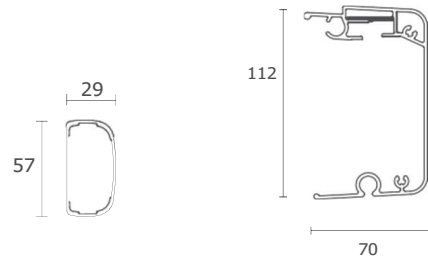

SCHEDA TECNICA

CARAIBI SMART

TENDA A BRACCI CON CASSONETTO

Il bello di sentirsi protetti.

Certificazione: (EN 13561)

Resistenza al vento:

Largh. da 245 a 475* - Classe 2

***NB:** con larghezza 475 le sporgenze 225 e 250 hanno una resistenza al vento di Classe 1.

Largh. 500 - Classe 1

Sporgenza massima: 2,5 m

Inclinazione:

Attacco a parete - min 0° / max 70°

È possibile ottenere un'inclinazione max di 90° mediante l'utilizzo della staffa a L.

Attacco a soffitto - min 13° / max 90°

Vista laterale e inclinazioni

Attacco a parete

Attacco a soffitto

Componenti

Profilo bracci

Profilo terminale

Staffa a L per attacco a soffitto (optional)

Dimensioni

Sporg.	Larghezza					
	245	300	350	400	475	500
150	150	150	150	150	150	150
175	175	175	175	175	175	175
200	200	200	200	200	200	200
225	-	225	225	225	225	-
250	-	250	250	250	250	-
⊙	a	a	a	a	b	b

Legenda

- Rullo avvolgitore:
 ⊙ a Ø 70 - fino a largh. 400
 b Ø 78 - da largh. 401 a 500