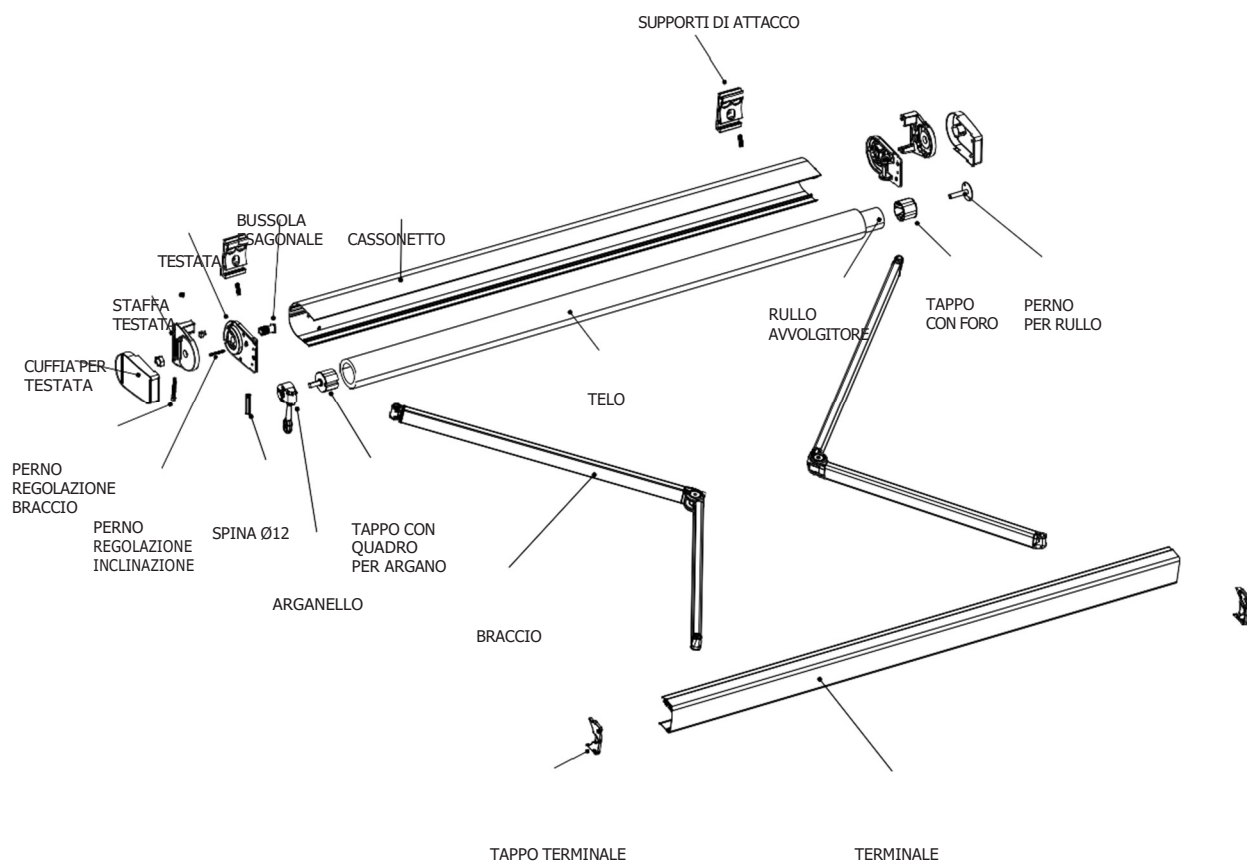

SCHEDA TECNICA

CARAIBI SMART

TENDA A BRACCI CON CASSONETTO

Il bello di sentirsi protetti.

Certificazione: (EN 13561)

Resistenza al vento:

Largh. da 245 a 475* - Classe 2

***NB:** con larghezza 475 le sporgenze 225 e 250 hanno una resistenza al vento di Classe 1.

Largh. 500 - Classe 1

Sporgenza massima: 2,5 m

Inclinazione:

Attacco a parete - min 0° / max 70°

È possibile ottenere un'inclinazione max di 90° mediante l'utilizzo della staffa a L.

Attacco a soffitto - min 13° / max 90°

Vista laterale e inclinazioni

Attacco a parete

Attacco a soffitto

Componenti

Profilo bracci

Profilo terminale

Staffa a L per attacco a soffitto (optional)

Dimensioni

Sporg.	Larghezza					
	245	300	350	400	475	500
150	150	150	150	150	150	150
175	175	175	175	175	175	175
200	200	200	200	200	200	200
225	-	225	225	225	225	-
250	-	250	250	250	250	-
⊙	a	a	a	a	b	b

Legenda

- Rullo avvolgitore:
 ⊙ a Ø 70 - fino a largh. 400
 b Ø 78 - da largh. 401 a 500