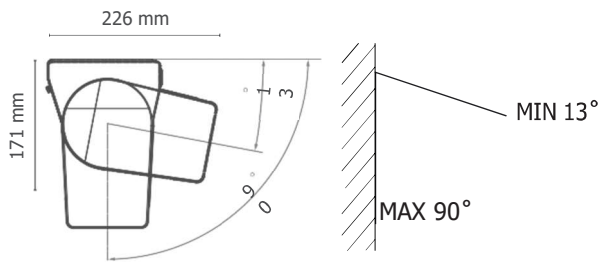

SCHEDA TECNICA

CARAIBI SMART

TENDA A BRACCI CON CASSONETTO

Il bello di sentirsi protetti.

Certificazione: (EN 13561)

Resistenza al vento:

Largh. da 245 a 475* - Classe 2

***NB:** con larghezza 475 le sporgenze 225 e 250 hanno una resistenza al vento di Classe 1.

Largh. 500 - Classe 1

Sporgenza massima: 2,5 m

Inclinazione:

Attacco a parete - min 0° / max 70°

È possibile ottenere un'inclinazione max di 90° mediante l'utilizzo della staffa a L.

Attacco a soffitto - min 13° / max 90°

Vista laterale e inclinazioni

Attacco a parete

Attacco a soffitto

Componenti

Profilo bracci

Profilo terminale

Staffa a L per attacco a soffitto (optional)

Dimensioni

Sporg.	Larghezza					
	245	300	350	400	475	500
150	150	150	150	150	150	150
175	175	175	175	175	175	175
200	200	200	200	200	200	200
225	-	225	225	225	225	-
250	-	250	250	250	250	-
⊙	a	a	a	a	b	b

Legenda

- Rullo avvolgitore:
 ⊙ a Ø 70 - fino a largh. 400
 b Ø 78 - da largh. 401 a 500