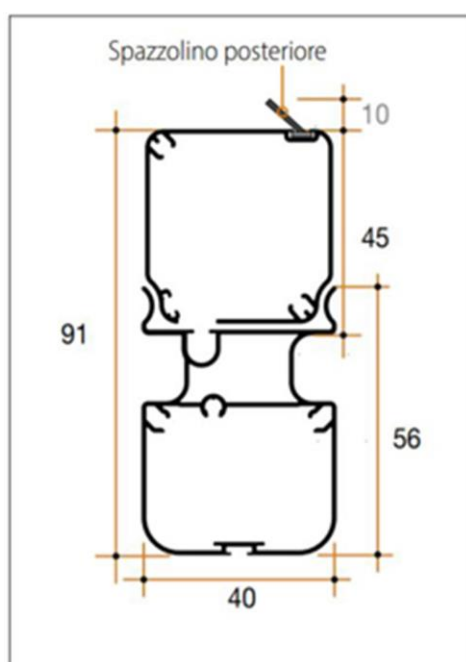

- 1 Biadesivo
- 2 Compensatore
- 3 Tappo compensatore
- 4 Guida
- 5 Spazzolino posteriore
- 6 Rete con fettuccia e bottoni antivento
- 7 Cassonetto
- 8 Guida mobile con catena fosforescente
- 9 Supporto cassonetto
- 10 Piastra a pavimento (complementare)
- 11 Barra maniglia
- 12 Profilo di riscontro con biadesivo (optional)
- 13 Cuffia per guida con gruppo di spinta

**Ingombro Cassonetto e Barra maniglia.**

**Compensatore e guida montata.**