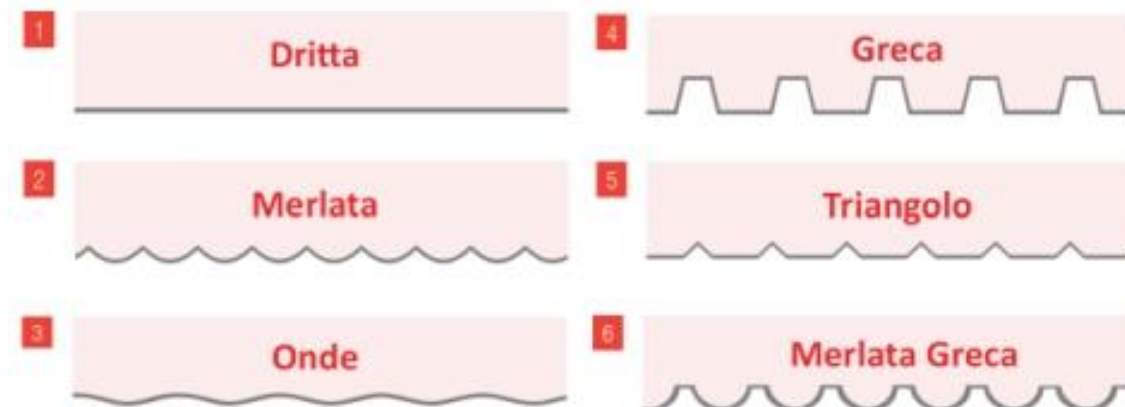

771-12 - Giallo / Arancio

771-426 - Marrone / Beige

5001-1 - Verde / Panna

5001-7 - Verde / Marrone

5001-12 - Grigio / Giallo

5011-7 - Beige / Verde

5011-11 - Rosso / Beige

5011-54 - Giallo / Marrone

5167-2 - Blu / Grigio

5167-5 - Verde / Rosa

5167-11 - Rosso / Grigio

5167-12 - Arancio / Grigio

Mantovana

Come scegliere il motore per la Tenda da sole

Diametro del rullo [mm]		50					63/70					78					85								
Sporgenza dei bracci [m]		1,5	2	2,5	3	4	5	1,5	2	2,5	3	4	5	1,5	2	2,5	3	4	5	1,5	2	2,5	3	4	5
Numero dei bracci	2	20	20	20	30	30	50	20	20	30	30	40	50	20	30	30	30	40	80	40	50	80	80	80	100
	4	20	20	30	30	40	*	20	30	30	40	50	80	30	40	40	40	50	80	40	50	80	80	80	100
	6	20	30	40	50	*	*	30	40	50	50	80	100	40	40	50	80	100	*	50	80	100	*	*	*
	8	40	50	*	*	*	*	40	50	80	80	*	*	80	80	80	100	100	*	*	*	*	*	*	*