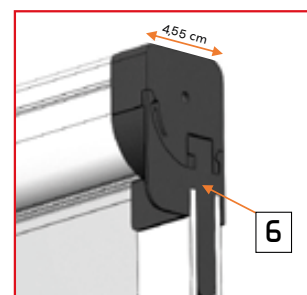

DIMENSIONI DISPONIBILI

- 100 cm x 160 cm
- 120 cm x 160 cm
- 140 cm x 160 cm
- 160 cm x 160 cm

COLORI DISPONIBILI

- Bianco 9010
- Marrone 8017
- Avorio 1013
- Bronzo ossidato

DATI TECNICI

- Struttura in alluminio estruso
- Riavvolgimento e tensionamento telo mediante molla
- Produzione per taglio su misura
- Tipo rete in fibra di vetro
- Maniglie
- Cordoncino e accessorio di richiamo barra maniglia
- Ingombro in profondità 45,5 mm

CARATTERISTICHE PRINCIPALI

1. Scorrimento verticale con ritorno rallentato
2. Spazzolino inclinato per tenuta telo (anti vento)
3. Controspazzolino per tenuta telo (anti intrusione)
4. Spazzolino di chiusura barra maniglia (anti intrusione)
5. Sistema regolabile di aggancio barra maniglia
6. Tappi con sistema di aggancio facilitato