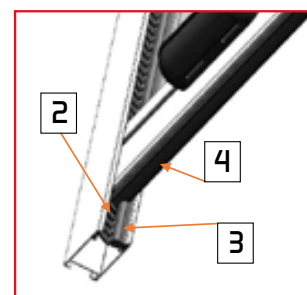

GoldRoll®

Zanzariera Professionale Riducibile

MODELLO VERTICALE

Il modello GOLDROLL è un prodotto per il taglio su misura, viene fornito completo di cassonetto da 40 mm, telo avvolto su rullo, barra maniglia, guide laterali e accessori per il montaggio compresi agganci regolabili, spazzolini, maniglie, molla e tappo cassonetto

DIMENSIONI DISPONIBILI

- 100 cm x 160 cm
- 120 cm x 160 cm
- 140 cm x 160 cm
- 160 cm x 160 cm

COLORI DISPONIBILI

- Bianco 9010
- Marrone 8017
- Avorio 1013
- Bronzo ossidato

DATI TECNICI

- Struttura in alluminio estruso
- Riavvolgimento e tensionamento telo mediante molla
- Produzione per taglio su misura
- Tipo rete in fibra di vetro
- Maniglie
- Cordoncino e accessorio di richiamo barra maniglia
- Ingombro in profondità 45,5 mm

CARATTERISTICHE PRINCIPALI

1. Scorrimento verticale con ritorno rallentato
2. Spazzolino inclinato per tenuta telo (anti vento)
3. Controspazzolino per tenuta telo (anti intrusione)
4. Spazzolino di chiusura barra maniglia (anti intrusione)
5. Sistema regolabile di aggancio barra maniglia
6. Tappi con sistema di aggancio facilitato