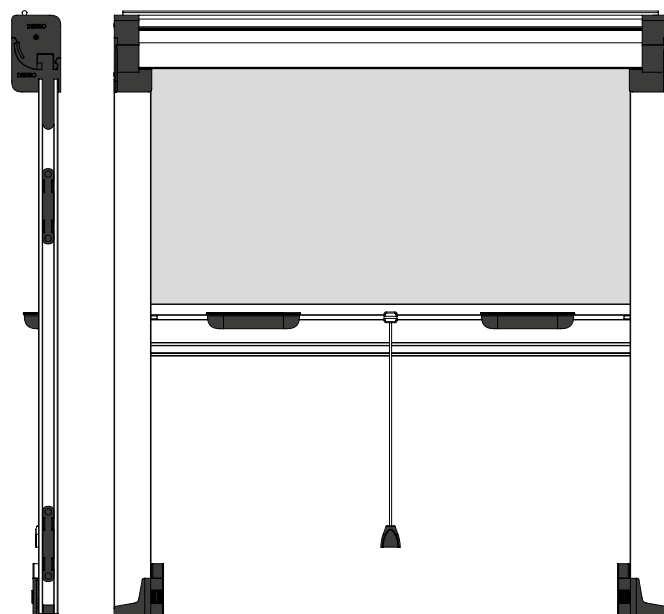

GoldRoll®

Zanzariera Professionale Riducibile

MODELLO VERTICALE

Il modello GOLDROLL è un prodotto per il taglio su misura, viene fornito completo di cassonetto da 40 mm, telo avvolto su rullo, barra maniglia, guide laterali e accessori per il montaggio compresi agganci regolabili, spazzolini, maniglie, molla e tappo cassonetto

DIMENSIONI DISPONIBILI

- 100 cm x 160 cm
- 120 cm x 160 cm
- 140 cm x 160 cm
- 160 cm x 160 cm

COLORI DISPONIBILI

- Bianco 9010
- Marrone 8017
- Avorio 1013
- Bronzo ossidato

DATI TECNICI

- Struttura in alluminio estruso
- Riavvolgimento e tensionamento telo mediante molla
- Produzione per taglio su misura
- Tipo rete in fibra di vetro
- Maniglie
- Cordoncino e accessorio di richiamo barra maniglia
- Ingombro in profondità 45,5 mm

CARATTERISTICHE PRINCIPALI

1. Scorrimento verticale con ritorno rallentato
2. Spazzolino inclinato per tenuta telo (anti vento)
3. Controspazzolino per tenuta telo (anti intrusione)
4. Spazzolino di chiusura barra maniglia (anti intrusione)
5. Sistema regolabile di aggancio barra maniglia
6. Tappi con sistema di aggancio facilitato