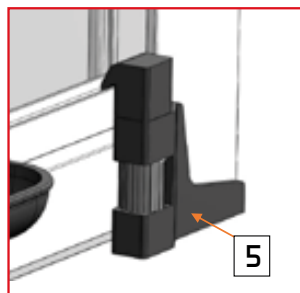

DIMENSIONI DISPONIBILI

- 100 cm x 160 cm
- 120 cm x 160 cm
- 140 cm x 160 cm
- 160 cm x 160 cm

COLORI DISPONIBILI

- Bianco 9010
- Marrone 8017
- Avorio 1013
- Bronzo ossidato

DATI TECNICI

- Struttura in alluminio estruso
- Riavvolgimento e tensionamento telo mediante molla
- Produzione per taglio su misura
- Tipo rete in fibra di vetro
- Maniglie
- Cordoncino e accessorio di richiamo barra maniglia
- Ingombro in profondità 45,5 mm

CARATTERISTICHE PRINCIPALI

1. Scorrimento verticale con ritorno rallentato
2. Spazzolino inclinato per tenuta telo (anti vento)
3. Controspazzolino per tenuta telo (anti intrusione)
4. Spazzolino di chiusura barra maniglia (anti intrusione)
5. Sistema regolabile di aggancio barra maniglia
6. Tappi con sistema di aggancio facilitato