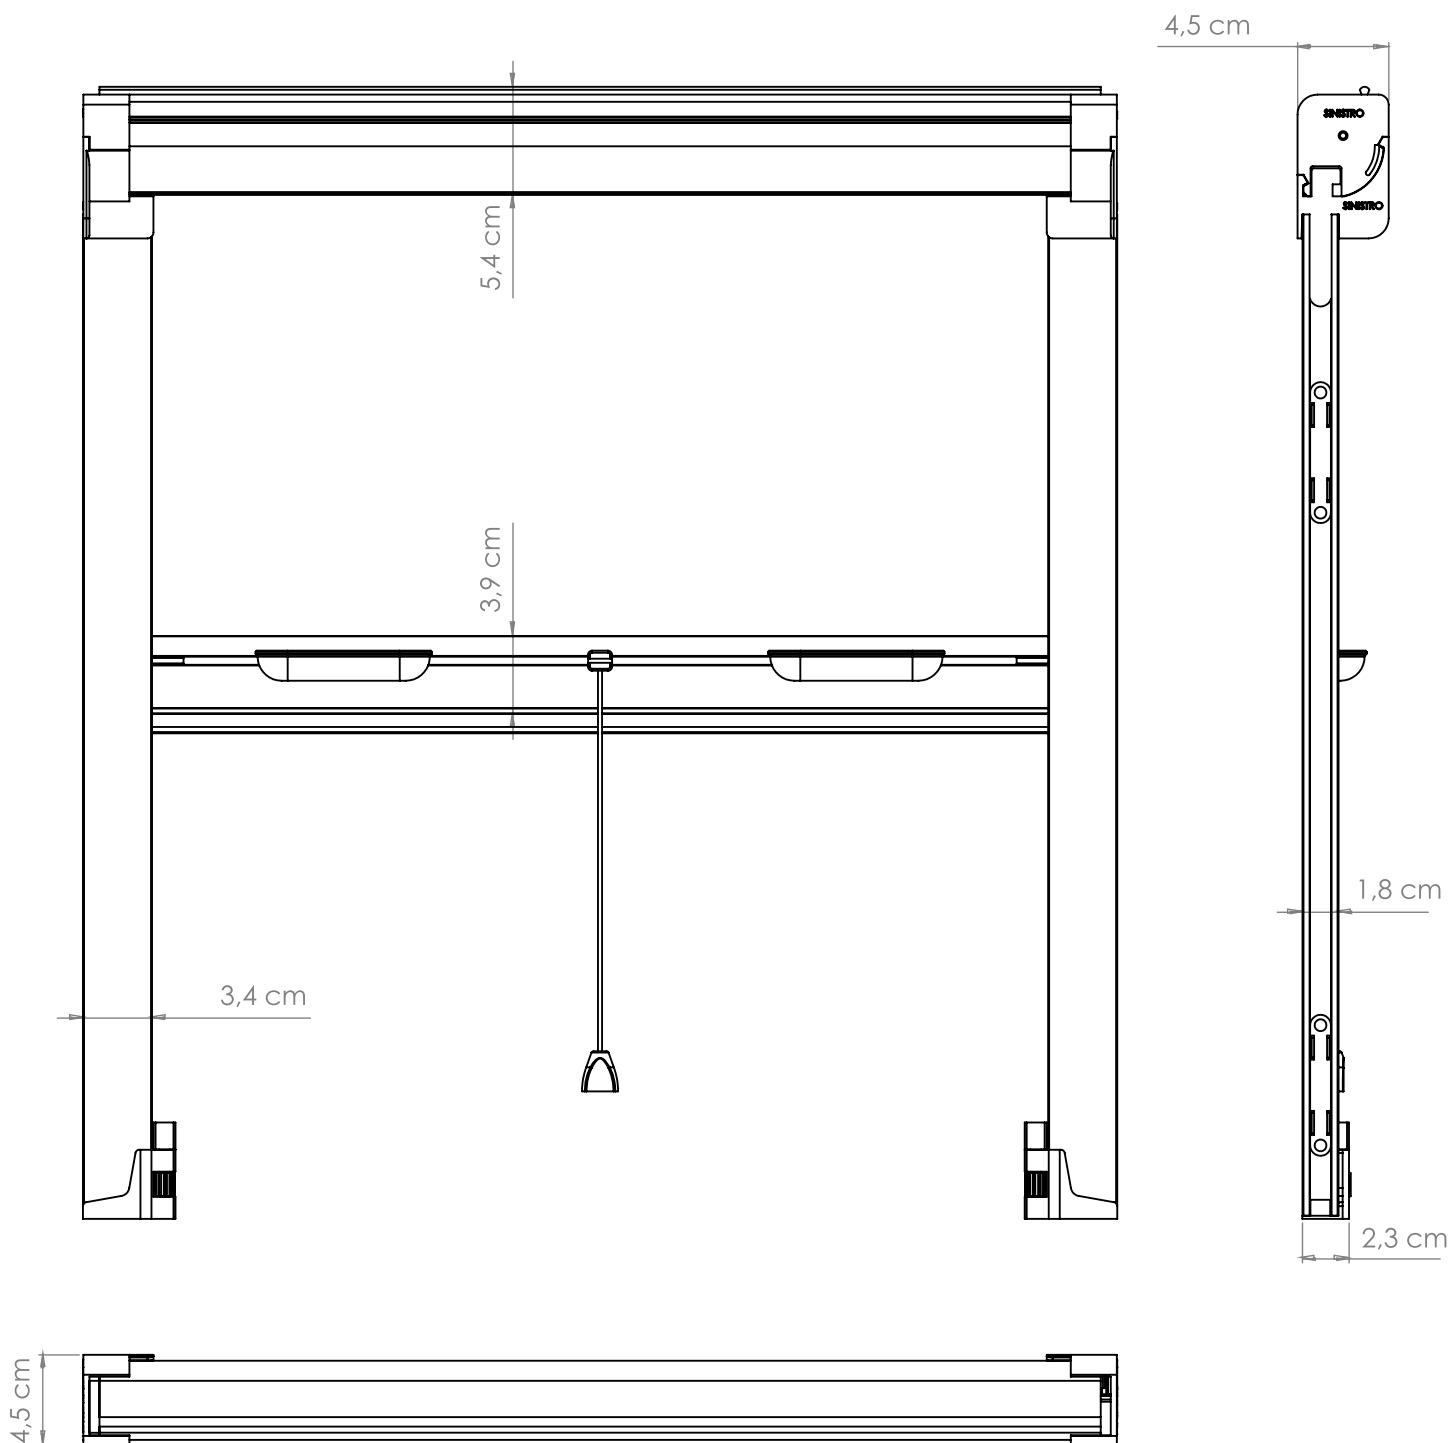

GoldRoll®

Zanzariera Professionale Riducibile

MODELLO VERTICALE

GoldRoll

è un progetto di
TENDA SISTEM ITALIA

Prodotto da
STE TENDA SISTEM TUNISIA SARL
Rue El Alia 7026, El Azib, Bizerte
MF: 1504974 G A M 000 - RC B0161452017
www.tendasistemtunisia.com | info@tendasistemtunisia.com

design ITALIANO